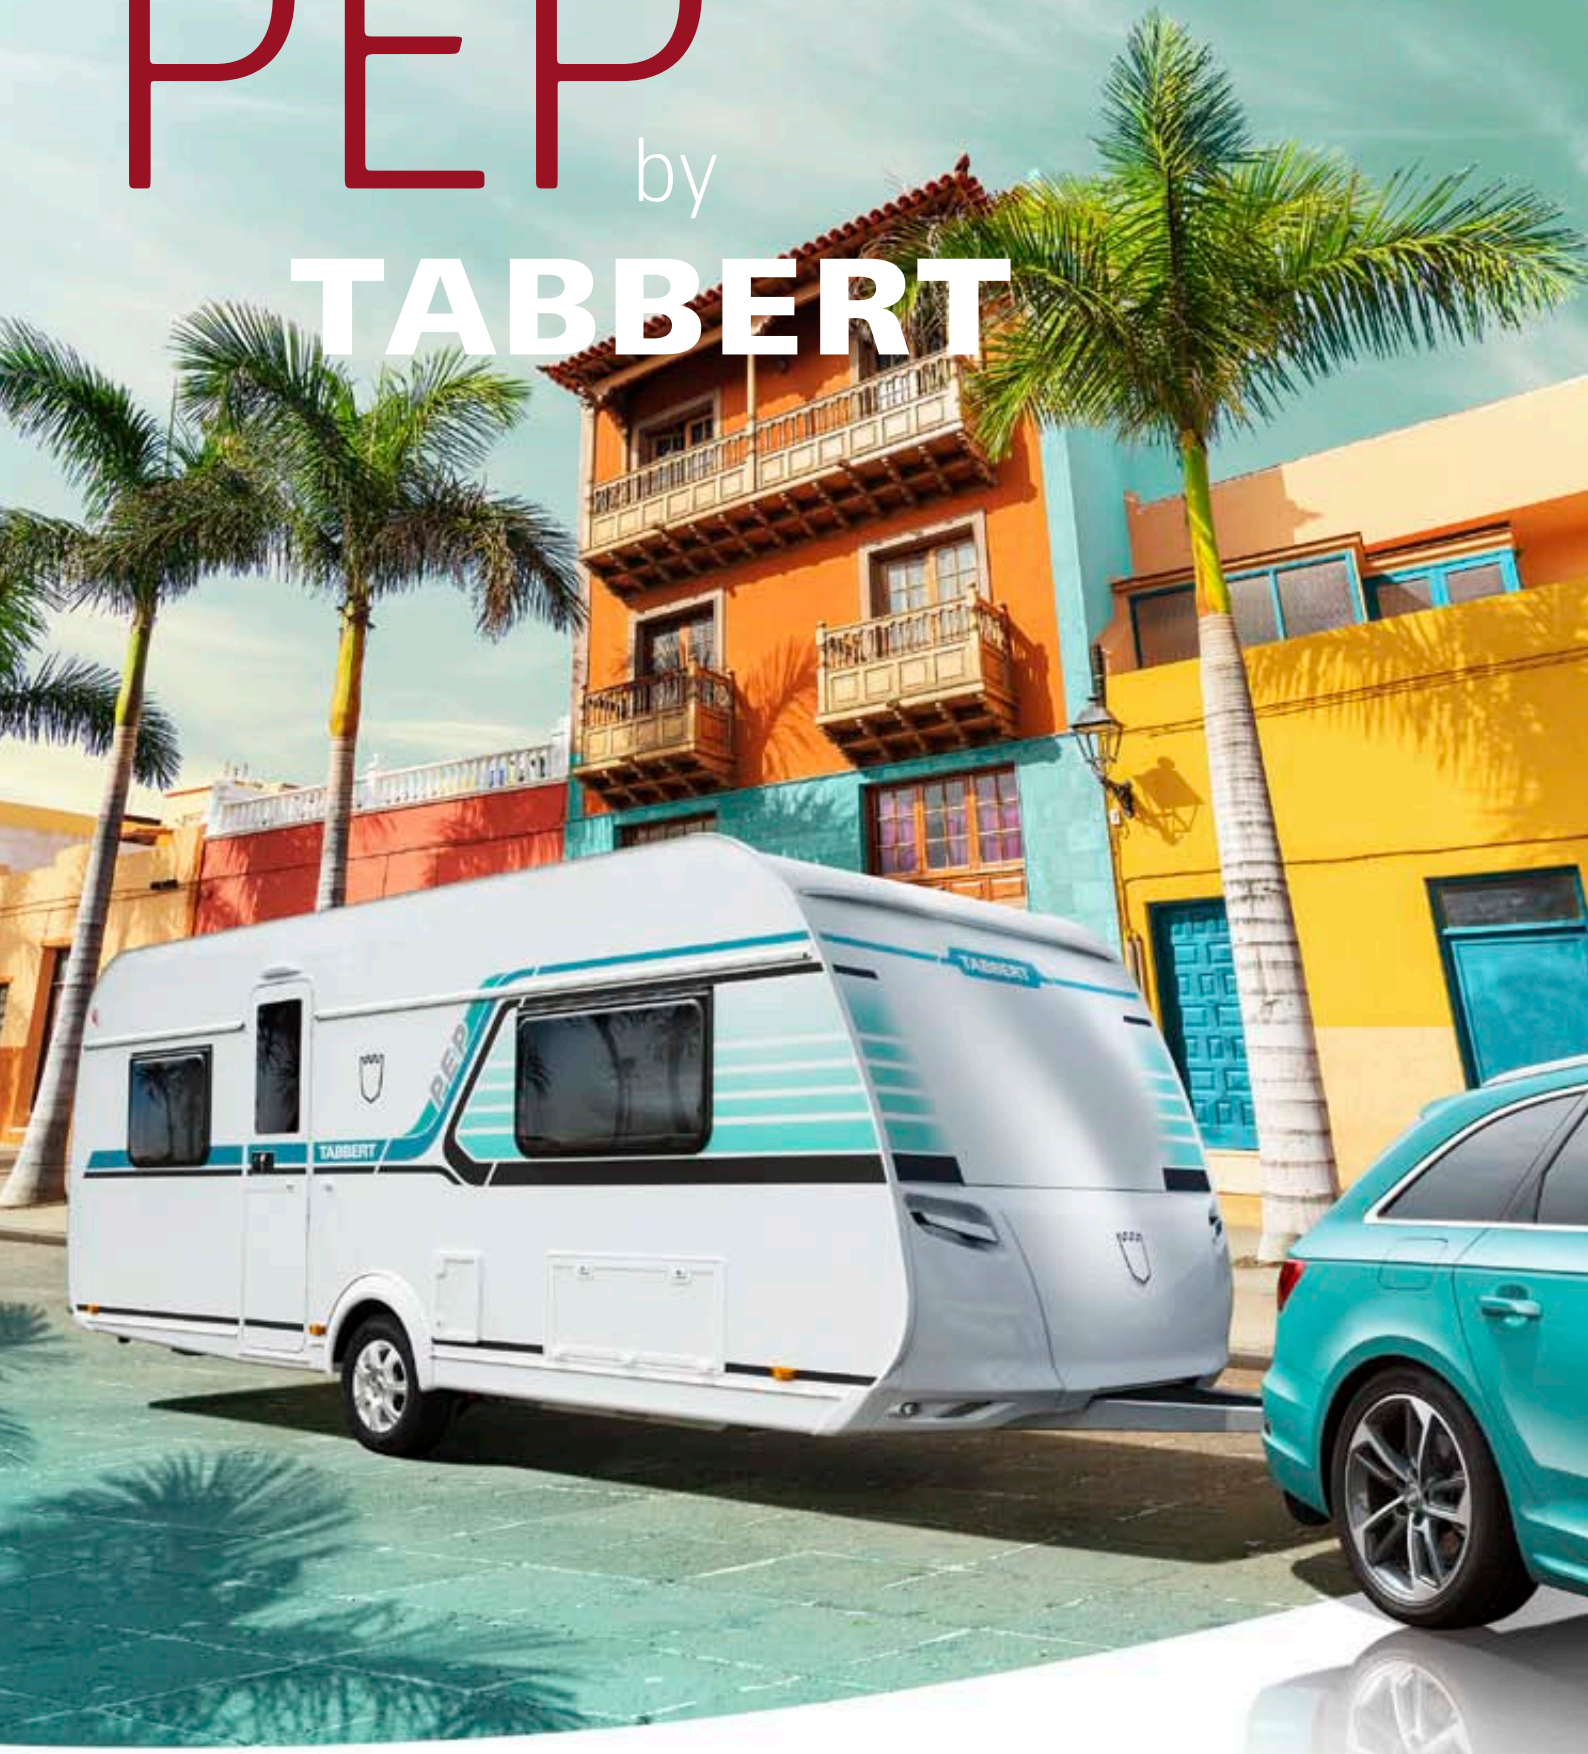

MODELLEN 2017

PEP

by

TABBERT

WIE IS PEP ...

... ZONNE-DAUW MET CARRIBEAN BLUE

Onbegrensde vrijheid, kleurrijke ritmes en fascinerende lifestyle: Ervaar het pulserende PEP gevoel wanneer TABBERT kwaliteit zich mengt met extraverte levensvreugde. Waar u ook bent – deze caravan betovert u overal.

COMPLEET ANDERS,
EN NET ZO GOED.

WIE IS PEP ...

... VOEGT VREUGDE TOE AAN LEVEN

U hebt de keuze: Bekleding in SUNNY YELLOW of BLUE MINT ([links](#))

PEP heeft de vrolijke kleuren van het Zuiden. In zowel het meubilair als ook de vrolijke accenten op kussens en gordijnen. Een luchtspiegeling op de bovenkasten en aflegplanken brengt helderheid tot in de kleinste hoek.